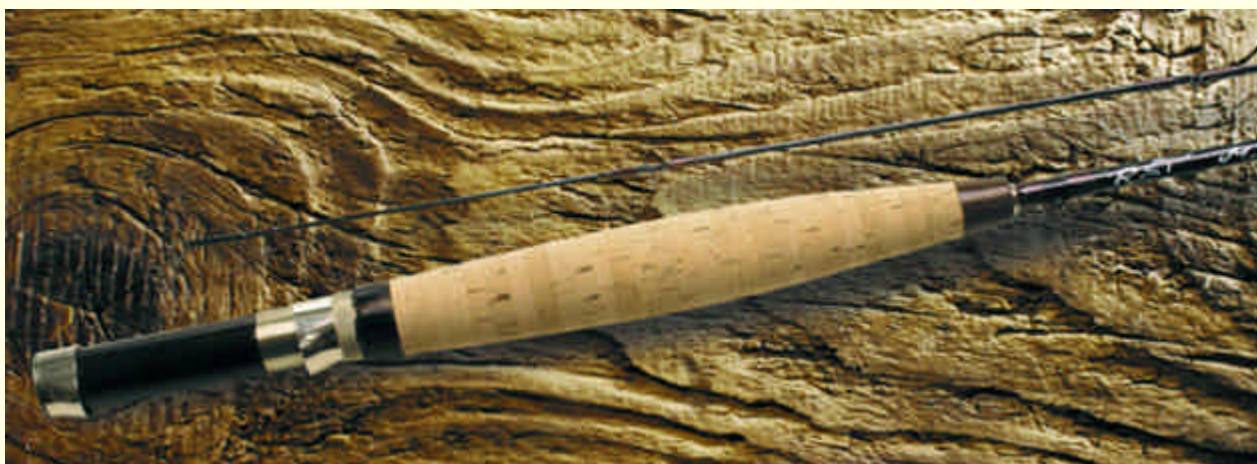

M3-Fliegenruten

Ruten-Nr.	Länge in cm	Schnurklasse	Teile	Gew. in g	Rutenpreis €	
1859	198	3/4	2	82	529,00	Bachrute
1860	225	4/5	2	88	555,00	Bachrute
1872	255	4/5	2	89	579,00	Äsche / Forelle
1880	270	4/5	2	105	629,00	Äsche / Forelle
1888	285	9/10	3	145	817,00	Bonef./Lachs/Hecht
1892	300	4/5	2	107	626,00	Allroundrute
1865	240	5/6	2	95	589,00	Forellnrute
1870	255	5/6	2	102	599,00	Allroundrute
1882	270	5/6	2	98	629,00	Allroundrute
1890	270	7/8	2	115	625,00	Streamer/Meerforellen
1894	300	8/9	2	134	639,00	Meerforelle/Steelhead